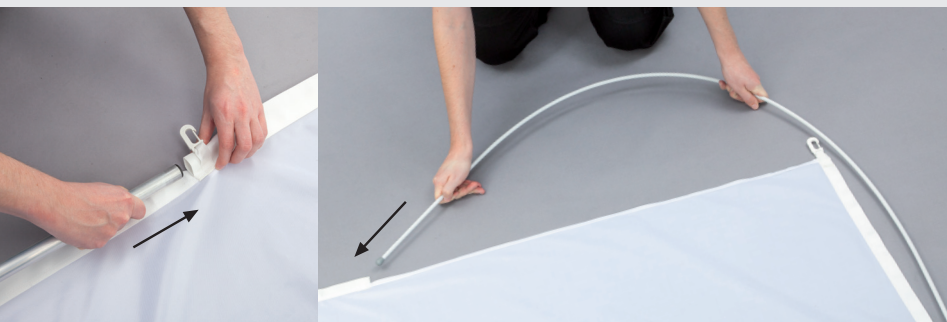

# Fahnen-Presenter Select

Fahnen-Presenter Select: das professionelle System zur Fahnenstabilisation von großformatigen Fahnen an jedem Mast! Das hochwertige, langlebige System, bestehend aus einem flexiblen Kohlefaserstab und einem Alu-Führungsrohr sichert die komplette Entfaltung von Fahnen bis 150cm Breite und bis zu 500cm Höhe. Die Montage ist unkompliziert und schnell in wenigen Sekunden möglich.

- hochwertiges System: flexibler Kohlefaserstab und solides Alu-Führungsrohr
- auch mit großformatigen Fahnen bis 150 x 500 cm einsetzbar
- leichtes System mit hoher Widerstandsfähigkeit
- an jedem Mast ohne Ausleger einsetzbar
- blitzschnelle Montage: einfach Kohlefaserstab und Alu-Führungsrohr in aufgenähte Hohlsäume einstecken
- wiederverwendbar
- bis Windstärke 8 (ca. 75 km/h) einsetzbar

# Fahnen-Presenter Basic

Der Fahnen-Presenter Basic kann an jedem Fahnenmast mit außenliegender Leinenführung eingesetzt werden. Ein Winkel aus zwei zusammengesteckten Aluminiumhohlprofilen sorgt für die perfekte Präsentation von Fahnen mit einer Breite bis 150cm. Durch die spannungsfreie Entfaltung der Fahnen wird die Haltbarkeit im Vergleich zu anderen mobilen Auslegersystemen positiv beeinflusst. Perfekt für wirkungsvolle Fahnenwerbung an Standorten mit wenig Wind.

- bewährtes System aus robusten Aluminiumhohlprofilen
- spannungsfreie Entfaltung der Fahnen
- einsetzbar an Masten mit offener Leinenführung
- unkomplizierte Montage: Hohlprofile in die Hohlsäume der Fahnen einschieben und zusammenstecken
- wiederverwendbar
- bis Windstärke 7 (ca. 60 km/h) einsetzbar