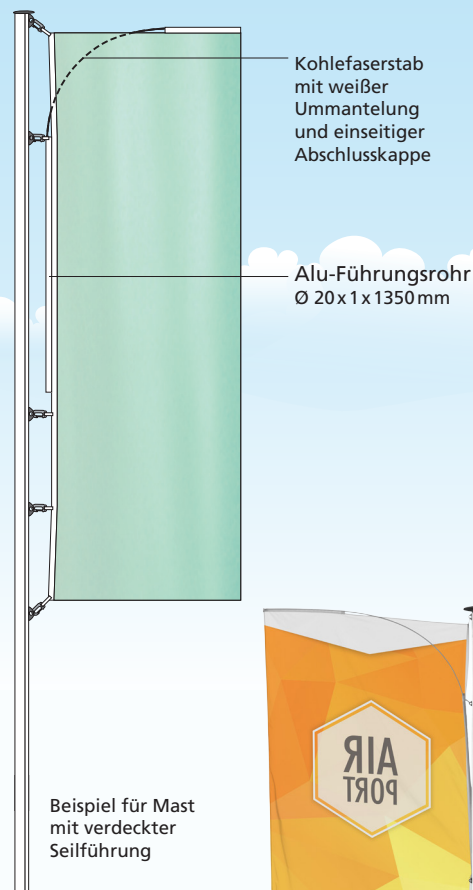

# Fahnen-Presenter Select

Fahnen-Presenter Select: das professionelle System zur Fahnenstabilisation von großformatigen Fahnen an jedem Mast! Das hochwertige, langlebige System, bestehend aus einem flexiblen Kohlefaserstab und einem Alu-Führungsrohr sichert die komplette Entfaltung von Fahnen bis 150cm Breite und bis zu 500cm Höhe. Die Montage ist unkompliziert und schnell in wenigen Sekunden möglich.

- hochwertiges System: flexibler Kohlefaserstab und solides Alu-Führungsrohr
- auch mit großformatigen Fahnen bis 150 x 500 cm einsetzbar
- leichtes System mit hoher Widerstandsfähigkeit
- an jedem Mast ohne Ausleger einsetzbar
- blitzschnelle Montage: einfach Kohlefaserstab und Alu-Führungsrohr in aufgenähte Hohlsäume einstecken
- wiederverwendbar
- bis Windstärke 8 (ca. 75 km/h) einsetzbar

# Fahnen-Presenter Basic

Der Fahnen-Presenter Basic kann an jedem Fahnenmast mit außenliegender Leinenführung eingesetzt werden. Ein Winkel aus zwei zusammengesteckten Aluminiumhohlprofilen sorgt für die perfekte Präsentation von Fahnen mit einer Breite bis 150cm. Durch die spannungsfreie Entfaltung der Fahnen wird die Haltbarkeit im Vergleich zu anderen mobilen Auslegersystemen positiv beeinflusst. Perfekt für wirkungsvolle Fahnenwerbung an Standorten mit wenig Wind.

- bewährtes System aus robusten Aluminiumhohlprofilen
- spannungsfreie Entfaltung der Fahnen
- einsetzbar an Masten mit offener Leinenführung
- unkomplizierte Montage: Hohlprofile in die Hohlsäume der Fahnen einschieben und zusammenstecken
- wiederverwendbar
- bis Windstärke 7 (ca. 60 km/h) einsetzbar