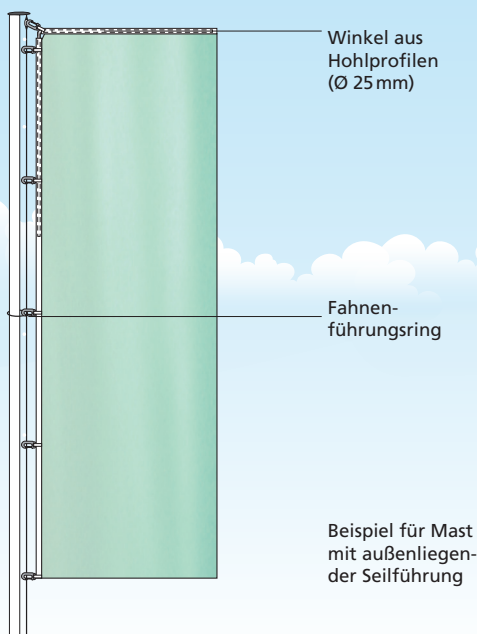

NEU

Fahnen-Presenter Select

Fahnen-Presenter Select: das professionelle System zur Fahnenstabilisation von großformatigen Fahnen an jedem Mast! Das hochwertige, langlebige System, bestehend aus einem flexiblen Kohlefaserstab und einem Alu-Führungsrohr sichert die komplette Entfaltung von Fahnen bis 150cm Breite und bis zu 500cm Höhe. Die Montage ist unkompliziert und schnell in wenigen Sekunden möglich.

- hochwertiges System: flexibler Kohlefaserstab und solides Alu-Führungsrohr
- auch mit großformatigen Fahnen bis 150 x 500 cm einsetzbar
- leichtes System mit hoher Widerstandsfähigkeit
- an jedem Mast ohne Ausleger einsetzbar
- blitzschnelle Montage: einfach Kohlefaserstab und Alu-Führungsrohr in aufgenähte Hohlsäume einstecken
- wiederverwendbar
- bis Windstärke 8 (ca. 75 km/h) einsetzbar

Größe	für Fahnengröße
Fahnen-Presenter Select 100 cm	100x250 cm
	100x300 cm
	100x400 cm
	100x500 cm
Fahnen-Presenter Select 120 cm	120x250 cm
	120x300 cm
	120x400 cm
	120x500 cm
Fahnen-Presenter Select 150 cm	150x300 cm
	150x350 cm
	150x400 cm
	150x500 cm
Individuelle Zwischenhöhen ab 100cm Fahnenbreite sind auf Anfrage lieferbar.	

Fahnen-Presenter Basic

Der Fahnen-Presenter Basic kann an jedem Fahnenmast mit außenliegender Leinenführung eingesetzt werden. Ein Winkel aus zwei zusammengesteckten Aluminiumhohlprofilen sorgt für die perfekte Präsentation von Fahnen mit einer Breite bis 150cm. Durch die spannungsfreie Entfaltung der Fahnen wird die Haltbarkeit im Vergleich zu anderen mobilen Auslegersystemen positiv beeinflusst. Perfekt für wirkungsvolle Fahnenwerbung an Standorten mit wenig Wind.