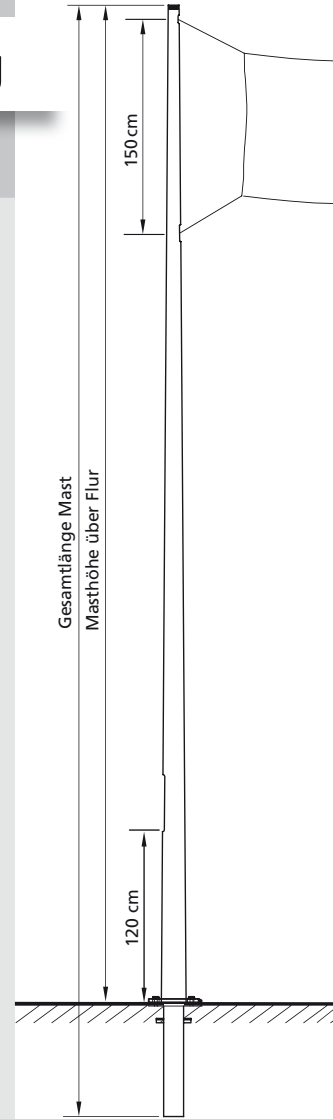

vispronet®

Mastkopf

Fahnenmasten aus Stahl

Transparentmast T-K-Protect, mit Hissvorrichtung

INFORMIEREN
GESTALTEN
BESTELLEN

www.vispronet.de

Transparentmast T-K-Protect, mit Hissvorrichtung

- Mastrohr konisch (längsnaht geschweißt) mit Transparent-Hissvorrichtung, zur Befestigung von Spannbändern, Transparenten und Werbebannern
- diebstahlgesichert durch innenliegende Seilführung
- Transparentmasten aus deutscher Produktion, aus stabilem, widerstandsfähigem Stahl S235JR, feuerverzinkt
- Lieferumfang: 1 Mast: Mastkopf mit Aufsteck-kappe aus PE (schwarz), 2 hochfeste Dyneema-Spannseile mit Kauschenpressung (Ø 8 mm, Länge: 5 m) im Mastrohr aufsteigend, Seilaustritt über Umlenkrollen im vertikalen Abstand von 1,50m, 2 innenliegende Sicherheits-Seilklemmen, sperrbare Bedientür inkl. 3-Kant-Schlüssel
- inkl. angeschweißtem Sicherungsbügel für Zeiträume ohne Transparentaufzug, zur Sicherung der Seilenden gegen Schlagen oder unberechtigte Handhabung
- Mastrohre statisch nachgewiesen bis 9 Beaufort (88 km/h Wind), Mast-zu-Mast-Abstand max. 12 m
- empfohlener Einsatz: winddurchlässige Transparente (min. 40%), z.B. Meshgewebe oder windundurchlässige Transparente, z.B. Textilbanner
- **Bodenelement optional wählbar**

Optional erhältlich: zusätzliche Hissvorrichtung für auswehende Fahnen

Optional erhältlich: zusätzliche Standard-Hissvorrichtung für auswehende Fahnen

Mast					
Typ	Höhe über Flur in m	Gesamtlänge in m	Ø unten/ oben in mm	Transparentgröße B x H in m (bei max. Spannweite von 12 m)	
				winddurchlässig	windundurchlässig
T-K-B 6/100	6,0	7,0	174/76	6,00 x 0,80	5,00 x 0,60
T-K-B 7/100	7,0	8,0	188/76	6,00 x 0,80	5,00 x 0,60

Bodenelemente (optional wählbar)				
Typ	Bezeichnung	Länge in cm	Ø in mm	Fundament LxBxT in cm
T-B 6/100	Bodenhülse (Stahl)	10	219	110 x 110 x 100
	Kipphalterung	10	-	-
T-B 7/100	Bodenhülse (Stahl)	10	219	120 x 120 x 100
	Kipphalterung	10	-	-